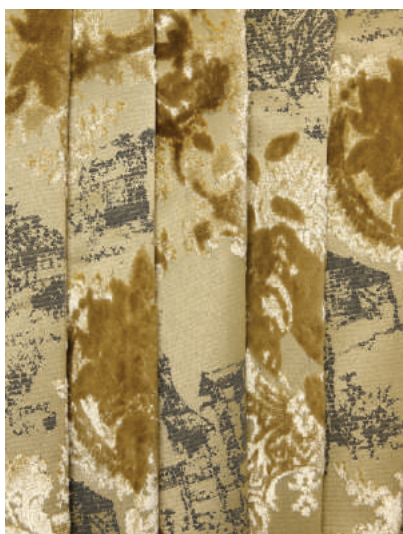

Portrait Design

Tirella
10 €

155182 tenda **62 €**
50%vis; 50%pes H 140 cm

185790 tendaggi **38 €**
100%pes H 310 cm

164719 tenda **34 €**
28%co; 54%pac; 12%pes H 140 cm

117937 tenda **34 €**
28%co; 54%pac; 12%pes H 140 cm