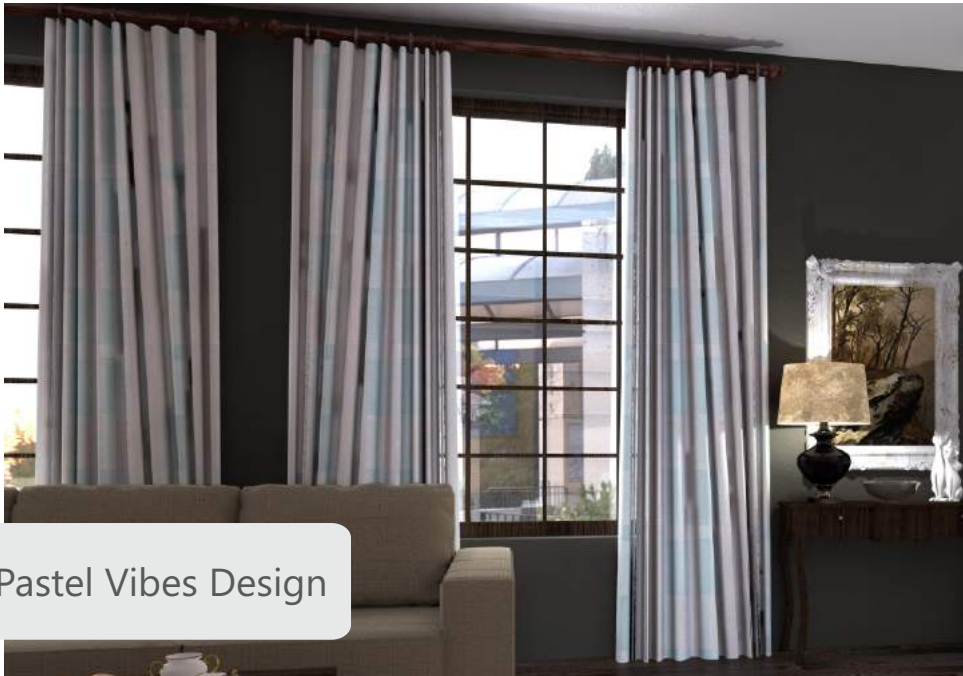

| Rotoli di tessuto | Tessuti a metraggio | Prodotti standard & su misura |

Pastel Vibes Design