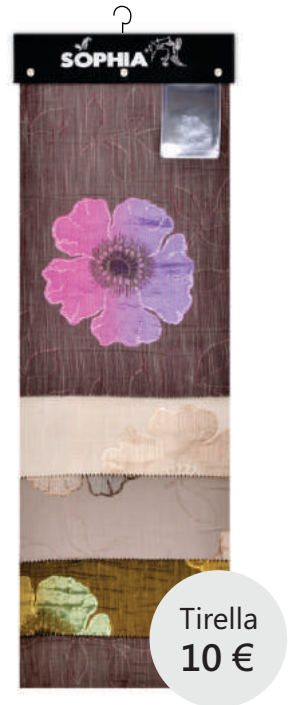

| Rotoli di tessuto | Tessuti a metraggio | Prodotti standard & su misura |

65900 tenda **49 €**
100%pes H 280 cm