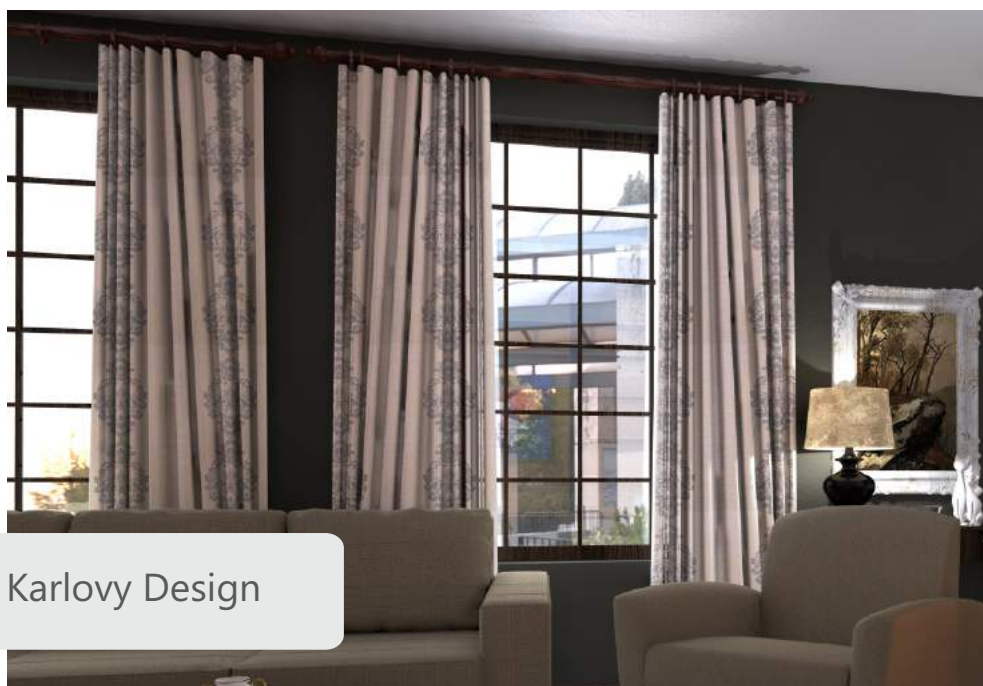

| Rotoli di tessuto | Tessuti a metraggio | Prodotti standard & su misura |

Tirella
10 €