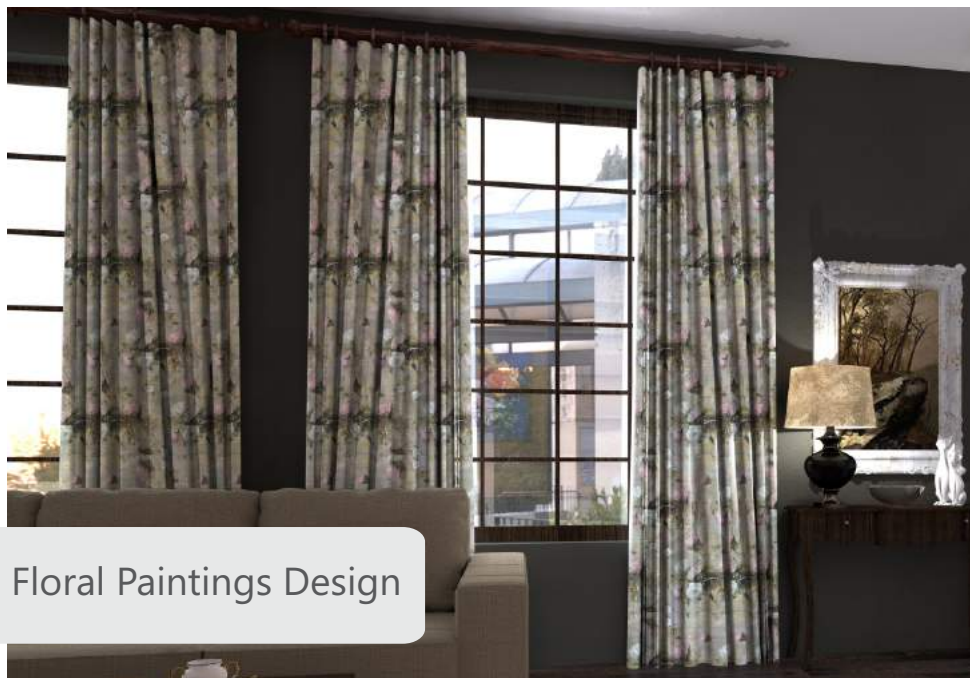

| Rotoli di tessuto | Tessuti a metraggio | Prodotti standard & su misura |

Floral Paintings Design