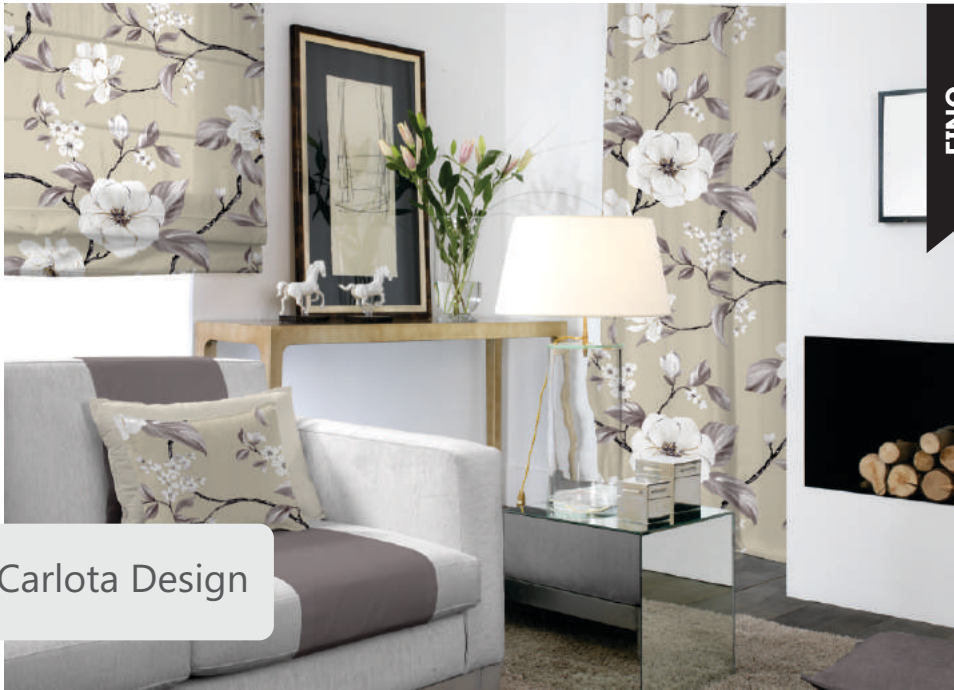

| Rotoli di tessuto | Tessuti a metraggio |

Carlota Design