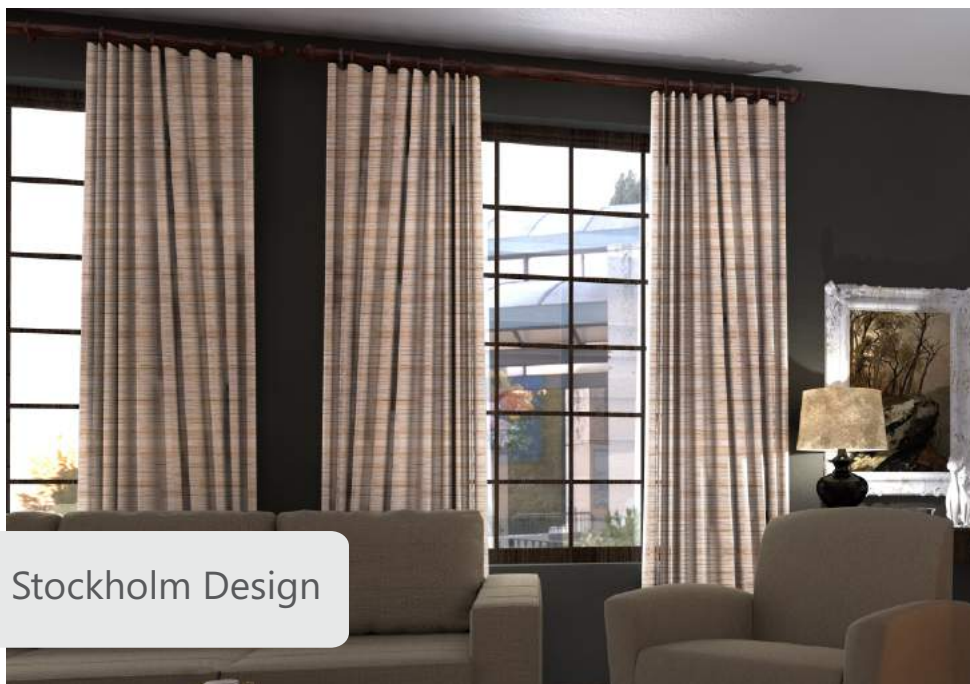

| Rotoli di tessuto | Tessuti a metraggio | Prodotti standard & su misura |

229715 tenda **58 €**
100%pes H 280 cm