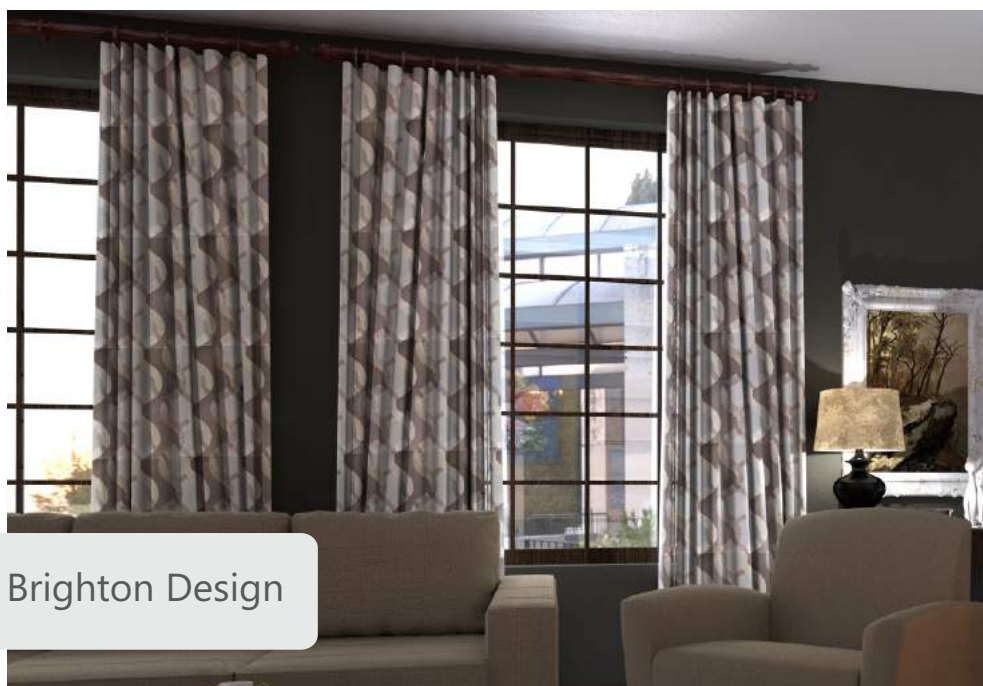

Federa cuscino

misura (HXL cm)	prezzo	
	con bordino e cerniera	
40x40 cm	19 €	
45x45 cm	29 €	
50x50 cm	32 €	
25x40 cm	15 €	
30x50 cm	19 €	

* E possibile richiedere misure personalizzate.

| Rotoli di tessuto | Tessuti a metraggio | Prodotti standard & su misura |