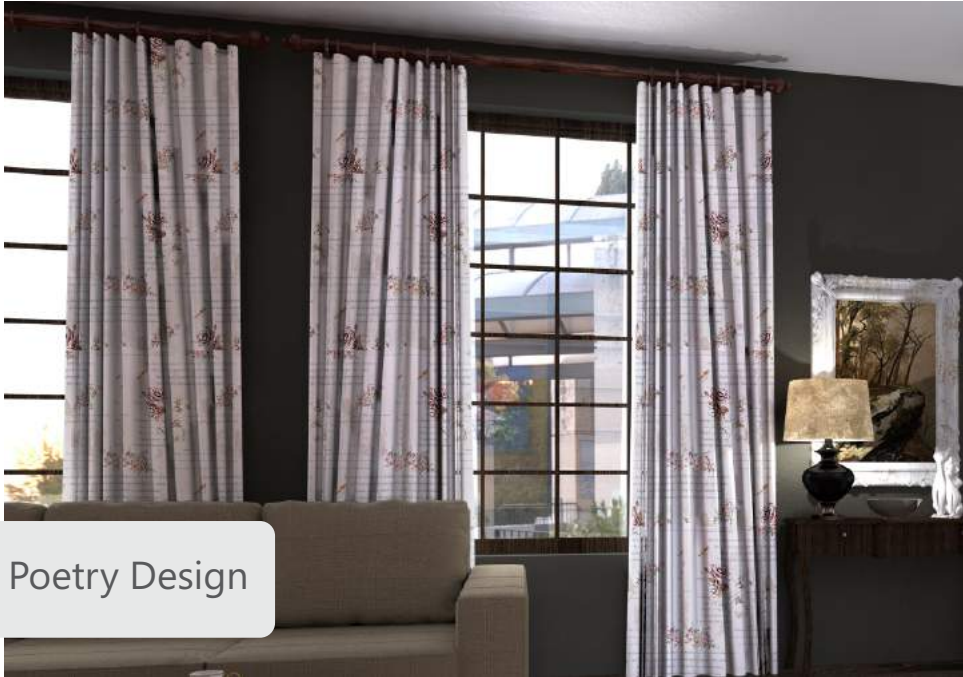

| Rotoli di tessuto | Tessuti a metraggio | Prodotti standard & su misura |

Poetry Design