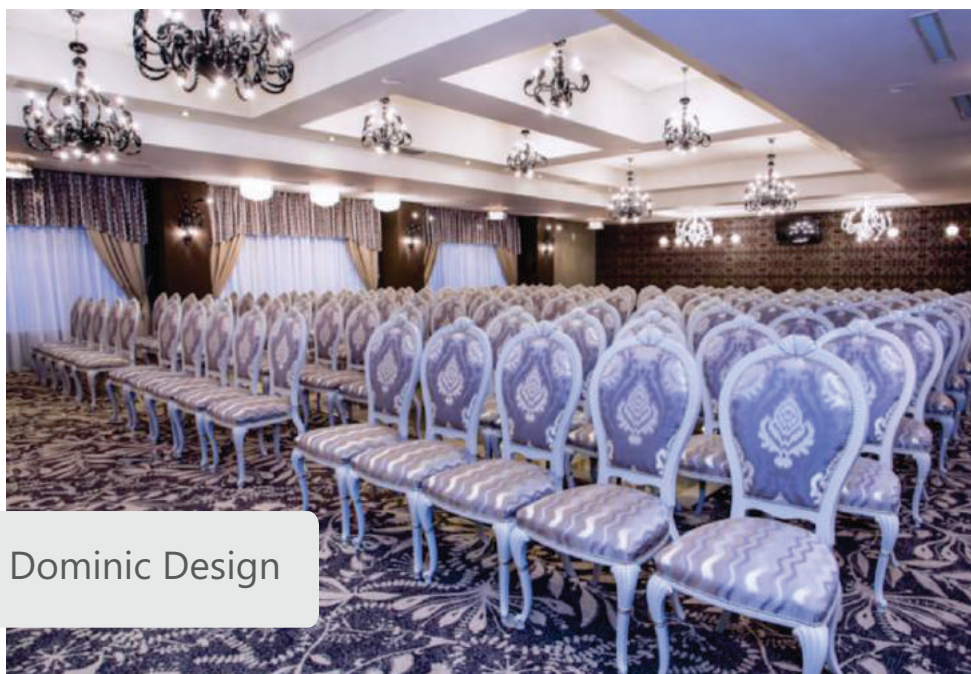

| Rotoli di tessuto | Tessuti a metraggio | Prodotti standard & su misura |

Dominic Design