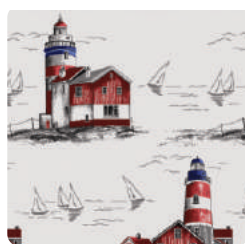

131087 tenda **41 €**
55%co; 50%pes H 280 cm

131117 tenda **41 €**
55%co; 50%pes H 280 cm

131025 tenda **46 €**
55%co; 50%pes H 280 cm

131070 tenda **41 €**
55%co; 50%pes H 280 cm

131018 tenda **46 €**
55%co; 50%pes H 280 cm