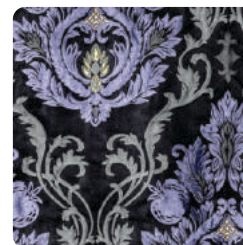

New Eloise Design

Tirella
10 €

119757 tenda **43 €**
100%pes H 140 cm

69380 tenda **43 €**
100%pes H 140 cm

104197 tenda **31 €**
100%pes H 140 cm

104111 tenda **43 €**
100%pes H 140 cm

73790 tenda **43 €**
100%pes H 140 cm