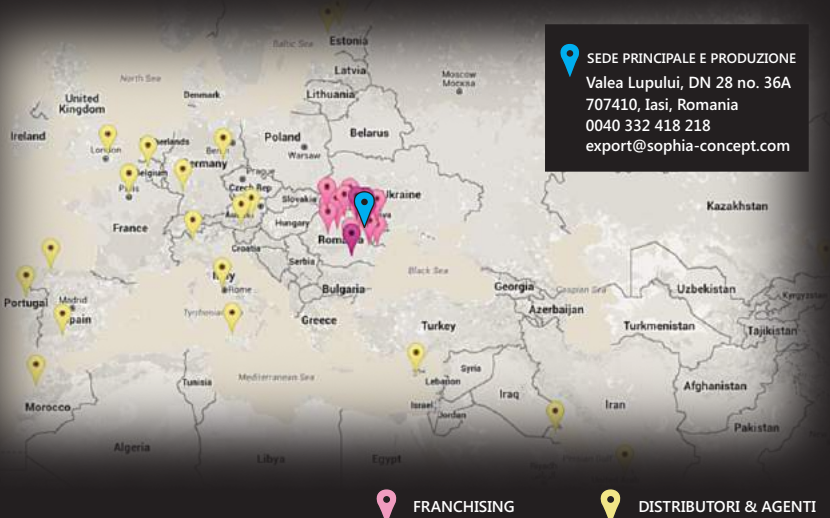

PER ORDINI

Petronela Bruma
Export executive

0040 756 075 273
export@sophia-concept.com
www.sophia-concept.com

SEDE PRINCIPALE E PRODUZIONE
Valea Lupului, DN 28 no. 36A
707410, Iasi, Romania
0040 332 418 218
export@sophia-concept.com

FRANCHISING

DISTRIBUTORI & AGENTI

FRANCHISING

PROSSIMAMENTE

FRANCHISING SHOP
Wurzner Strasse 34
04315 Leipzig, GERMANY
0049 157 508 70 424

Str. D. Golescu no. 24D
Bucuresti, Romania
0040 756 080 769

Palas Mall, parter
Iasi, Romania
0040 755 088 645

Str. Stefan cel Mare no. 94
Vaslui, Romania
0040 741 282 155

Sos. Râmnicul Sărat nr. 57
Braila, Romania
0040 744 319 842

Centrul Comercial Auchan
Bacau, Romania
0040 741 282 157

Str. M. Eminescu no. 39
Vatra Dornei, Romania
0040 726 226 020

Str. Dorobanti no. 59
Bucuresti, Romania
0040 757 102 010

Iulius Mall, parter
Iasi, Romania
0040 741 282 152

Magazin General, parter
Radauti, Romania
0040 747 900 928

Str. Victoriei nr. 648
Negresti-Oas, Romania
0040 725 510 608

Str. Babadag nr. 10
Tulcea, Romania
0040 740 388 612

Str. Vasile Lupu nr. 2
Ploiesti, Romania
0040 728 438 250

Valea Lupului, DN 28 no. 36A
Iasi, Romania
0040 753 067 277

Calea Chisinaului nr. 22
Iasi, Romania
0040 746 181 797

Str. Stefan cel Mare no. 13
Pascani, Romania
0040 741 282 156

Bd. Revolutiei nr. 22
Alba Iulia, Romania
0040 740 081 880

Str. Brăilei nr.54, bl.BR.1-A
Galati, Romania
0040 743 208 922

Str. George Doja no. 204
Tg. Mures, Romania
0040 740 409 674

Str. Kogalniceanu nr. 7
Chisinau, Republica Moldova
0037 975 5079

Str. Calea Iesilor nr. 91
Chisinau, Republica Moldova
0037 975 5079

Centrul Comercial Jumbo
Chisinau, Republica Moldova
0037 975 5079

Bd. Independentei no. 99
Bistrita, Romania
0040 740 765 855

Str. Marin Sorescu nr. 1A
Cluj, Romania
0040 740 147 471

DISTRIBUTORI

WOHN SCHRANZER DESIGN STUDIO
Mariahilfer Platz 5, A8020
Graz, Austria
0043 316 776491

RINGIAARES OU
Ehte Str. 2, Haapsalu
90502, Estonia
0037 250 86565

ID CONCEPT
79 Boulevard Emile Zola
Casablanca, MOROCCO
0021 266 186 6548

A.R.C. DIATHESIS TRADING CO Ltd
11 Fidippidou Street,
Monovolikos-K.Polemidia
4151 Limassol, Cyprus
0035 725 660010

MODA CASA
Sun City Complex
Showroom 191
Shuwalkh, Kuwait
0096 522 241281

DC STUDIO
Republic of Kazakhstan
050000
Almaty City, 0077017728187

CREATIONS & DESIGN LLC
Dubai Marina, Dubai
United Arab Emirates
00971566251661

VERALYSSA
18 Omorire Johnson Street
Lagos, Nigeria, 105102
+234 706 402 3484

AGENTI

AGENTE PER IL SUD ITALIA
Alina Bucataru
Palermo
vendita.alina@sophiainitalia.it
www.sophiainitalia.it

AGENTE PER MILANO SUD
Maria Chiara Mainardi
Pavia e Lodi
00393355366409
www.sophiainitalia.it

AGENTE PER BELGIO
Alexandra Prajan
Clos Albert Crommelynck 14A, 1160
designer.alexandra@sophiafrance.fr
www.sophiafrance.fr

Molti dei nostri accessori sono riferimenti stagionali e alcuni potrebbero non essere continuato una volta stock è esaurito. Si prega di verificare la disponibilità prima di ordinare. I colori presenti in questo catalogo sono accurate nei limiti del processo di stampa

www.sophia-concept.com