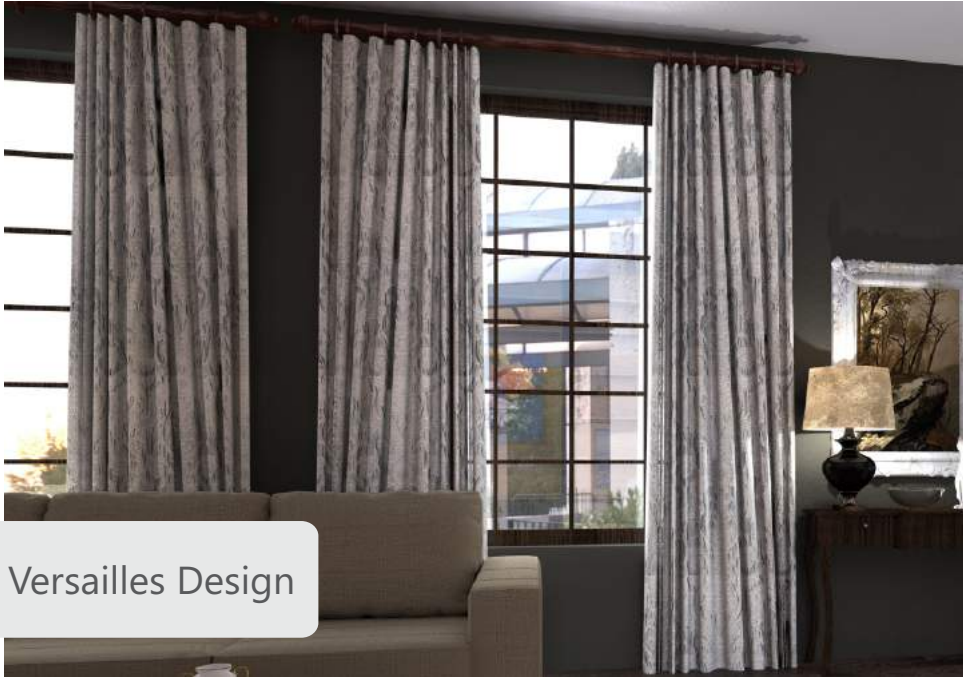

| Rotoli di tessuto | Tessuti a metraggio | Prodotti standard & su misura |

Versailles Design