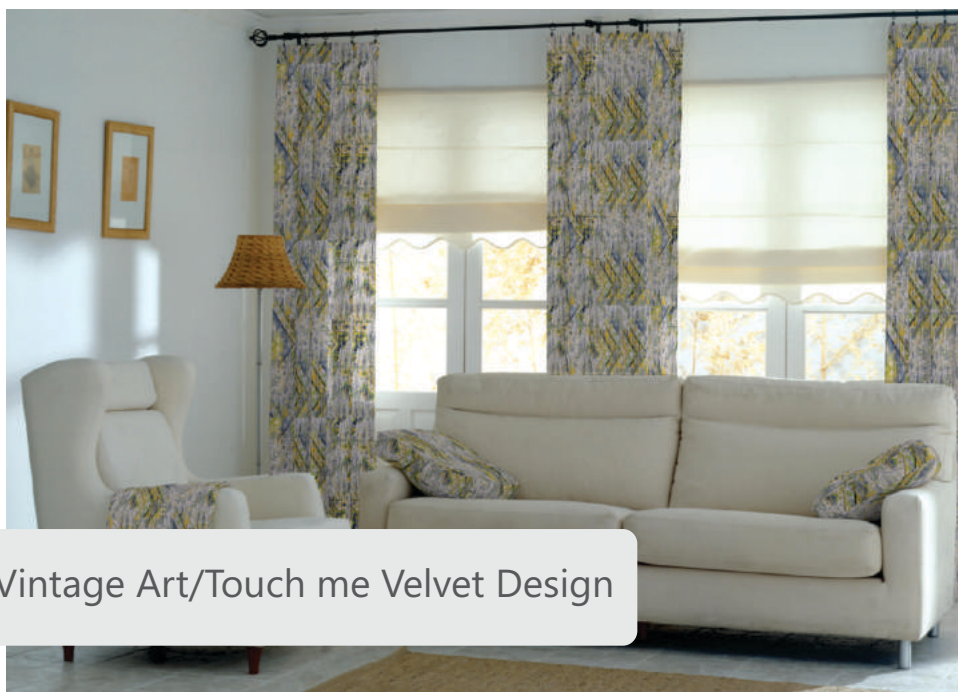

Federa cuscino

misura (HXL cm)	prezzo
	con bordino e cerniera
40x40 cm	10 €
45x45 cm	15 €
50x50 cm	17 €
25x40 cm	7 €
30x50 cm	10 €

* E possibile richiedere misure personalizzate.

| Rotoli di tessuto | Tessuti a metraggio | Prodotti standard & su misura |