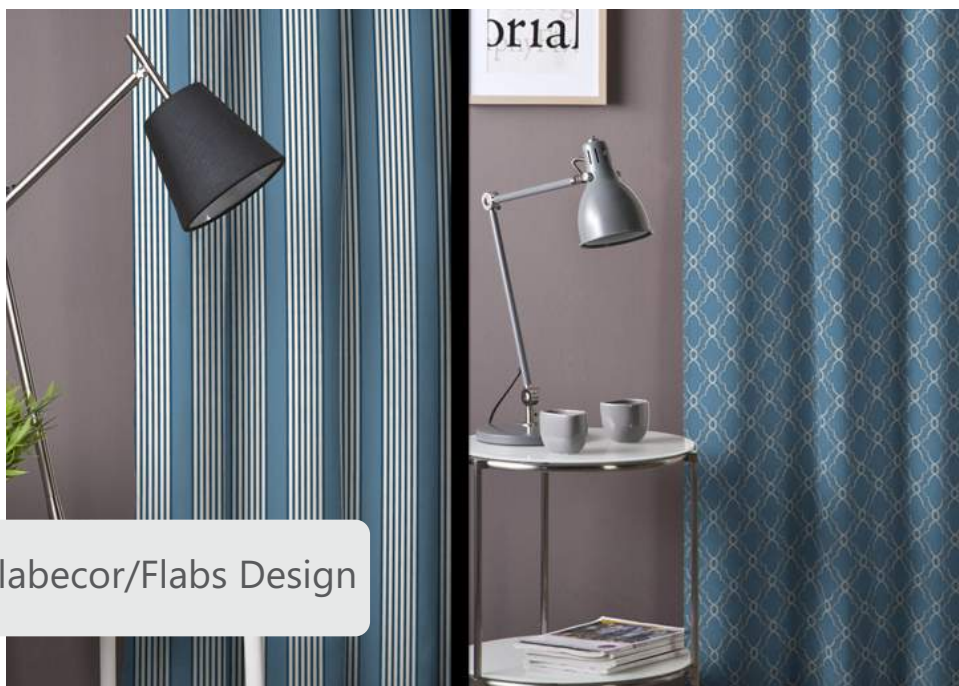

| Rotoli di tessuto | Tessuti a metraggio | Prodotti standard & su misura |

Flabecor/Flabs Design