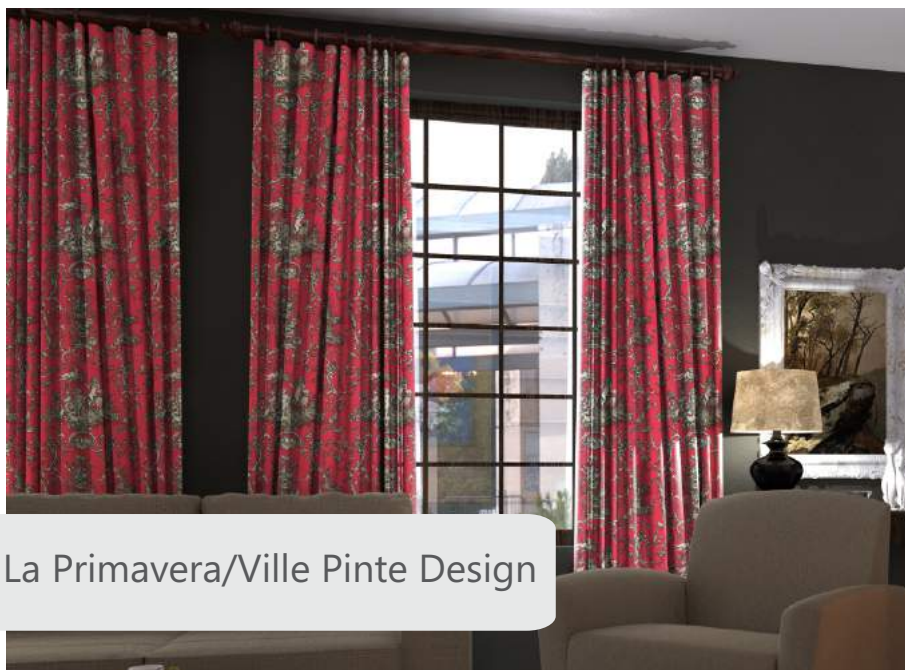

La Primavera/Ville Pinte Design

224178 tenda **41 €**
100% cotton H 280 cm

224192 tenda **41 €**
100% cotton H 280 cm

228022 tenda **41 €**
100% cotton H 280 cm

228046 tenda **41 €**
100% cotton H 280 cm

Tenda