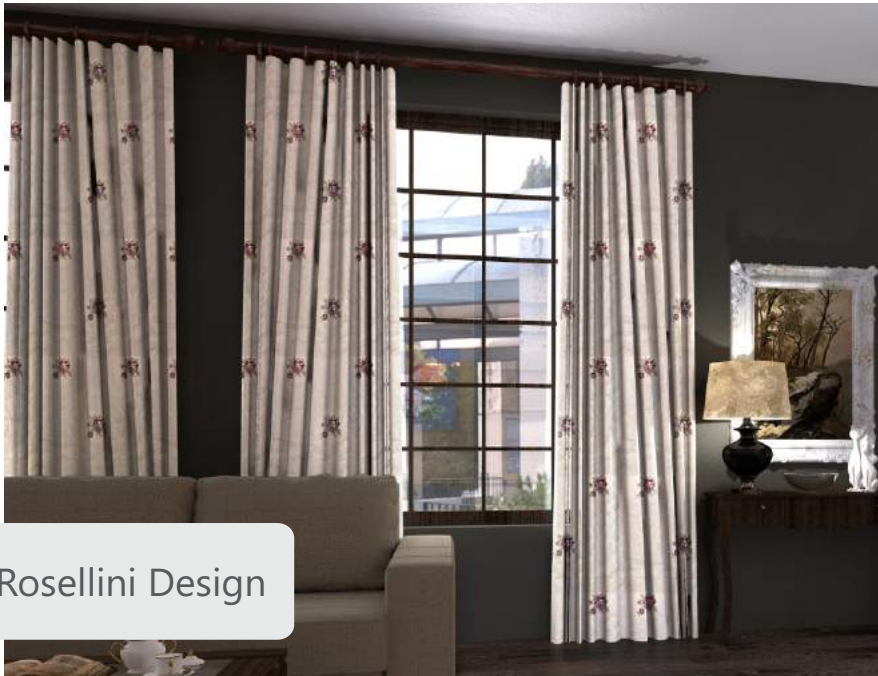

| Rotoli di tessuto | Tessuti a metraggio | Prodotti standard & su misura |

239431 tenda **43 €**
52%vis; 48%pes H 140 cm