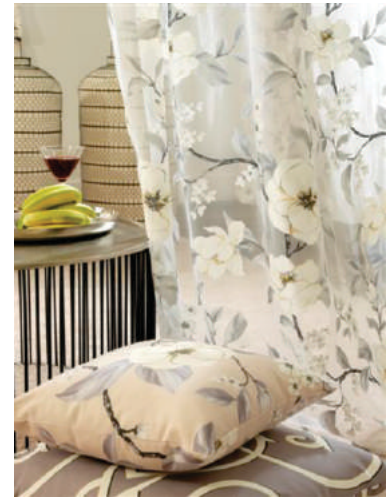

| Prodotti standard & su misura |

Tenda

misura (HXL cm)	prezzo	
	ad anello	arricciate
140X260 cm	75 €	61 €
140X280 cm	84 €	68 €
200X280 cm	120 €	93 €

Tendaggi

misura (HXL cm)	prezzo	
	ad anello	arricciate
140X260 cm	83 €	71 €
140X280 cm	98 €	83 €
200X280 cm	134 €	110 €